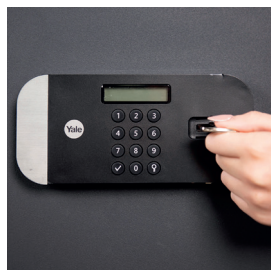

Mechanické odemčení elektronického zámku klíčem s dvojitým profilem