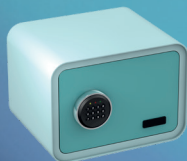

Produkt- informationen

Technische Daten

BASI mySafe Tresor 350

- Maße Außen: H250 x B350 x T280 mm
- Maße Innen: H185 x B290 x T215 mm
- Gewicht: 17,5 kg
- Wandstärke: 4 mm
- mit Einlegeboden
- Doppelbolzen Schließmechanik
- inkl. 2 Notschlüssel und Notstromversorgung
- Stromversorgung über 4 x AA Batterien
- Alarm bei 3-maliger Falscheingabe oder Erschütterung (Zusatzaktivierung)
- mit LED Kontrollleuchte
- für Wandbefestigung vorbereitet, mit Befestigungsmaterial

Fingerprint Schloss:

- bis zu 100 Fingerabdrücke speicherbar

Zahlen-Code Schloss:

- Zahlencode: 1 - 8 Ziffern

Technische Daten

BASI mySafe Tresor 430

- Maße Außen: H230 x B430 x T350 mm
- Maße Innen: H165 x B370 x T285 mm
- Gewicht: 22,0 kg
- Wandstärke: 4 mm
- ohne Einlegeboden (geeignet für Aktenordner in DIN A4)
- Doppelbolzen Schließmechanik
- inkl. 2 Notschlüssel und Notstromversorgung
- Stromversorgung über 4 x AA Batterien
- Alarm bei 3-maliger Falscheingabe oder Erschütterung (Zusatzaktivierung)
- mit LED Kontrollleuchte
- für Wandbefestigung vorbereitet, mit Befestigungsmaterial

Fingerprint Schloss:

- bis zu 100 Fingerabdrücke speicherbar

Zahlen-Code Schloss:

- Zahlencode: 1 - 8 Ziffern

mySafe

Wertvolles schützen und dabei Stil zeigen!

Das geht mit den neuen sicheren und stylishen BASI mySafe Tresoren. Mit Ihrer Farbvielfalt fügen sie sich in jedes Wohnambiente ein. Alle Modelle lassen sich im Notfall über eine Notstromversorgung öffnen.

2

Schlösser

Die BASI mySafe Tresore lassen sich entweder mit einer individuellen Zahlenkombination oder per Fingersensor öffnen. Die Variante Fingerprint ist mit einer Kapazität von 100 Fingerabdrücken auch hervorragend für eine gemeinsame Nutzung mit der Familie oder Kollegen im Büro geeignet.